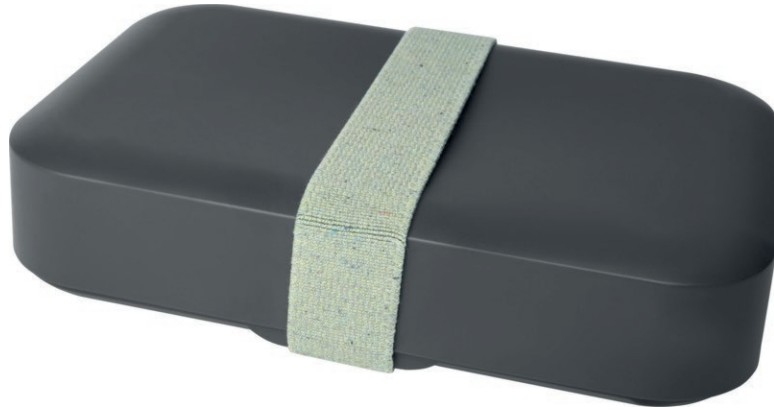

Mit dieser grossen Lunchbox mit einem Fassungsvermögen von 950 ml von Amuse Plus® können Sie mit gutem Gewissen Ihr Mittagessen einnehmen. Sie besteht zu 100 % aus recycelten Materialien und ist damit eine umweltfreundliche und nachhaltige Wahl.

TRINK-
FLASCHE

Amuse Plus
zero-waste Lunchbox